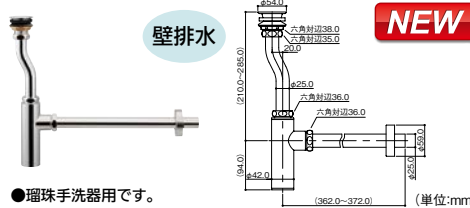

壁排水

●瑠珠手洗器用です。

取寄せ商品	カクダイ	ボルトトラップ
171-1299	433-151-25	1セット 25,000円 (税抜き)

取寄せ商品 カクダイ 化粧キャップ

商品コード	色	品番	価格
171-1296	グローム	433-114	1個 3,500円 (税抜き)
171-1297	ブラック	433-114-D	1個 5,000円 (税抜き)

●φ32・25兼用 ※P.562の丸鉢つきストラップにもお使いいただけます。

運賃 1,000円/1式。(北海道・沖縄・離島を除く) 代引不可 お支払い方法が「代引き」のお客様は事前振込みをお願いします。

納期 標準納期 5~7日(メーカー直送) ※取寄せ商品についてはP.869をご一読の上、ご注文をお願いします。

床排水金具はこちら
P.558

丸鉢つき
ストラップ

水まわり

防犯

耐震・防災

収納・内装

ベッド用品

建築資材

道具・工具

お役立ち

コーナー

豆知識

ご利用方法