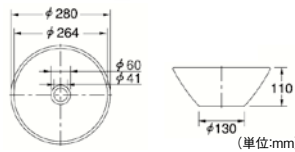

窯肌

(単位:mm)

取寄せ商品 カクダイ 瑠珠 丸型手洗器 置き型

商品コード	色	品番	価格
171-1541	月白	493-011-W	1台 43,000円 (税抜き)
171-1540	窯肌	493-011-M	1台 46,000円 (税抜き)
171-1543	孔雀	493-011-CB	1台 49,000円 (税抜き)

●カウンター切込寸法：φ90mm
※水栓、止水栓、排水金具は含まれておりません。
※引棒つきの水栓はご使用いただけません。
※製造上の理由により、色合いや寸法にバラつきがございます。ご了承ください。
※素地と釉薬の収縮性の違いから生じる貫入(ひび割れ模様)が焼き物の特色、特長としてさまざまな味わいを表現しています。

運賃 1,000円/1式。(北海道・沖縄・離島を除く) 代引不可 お支払い方法が「代引き」のお客様は事前振込みをお願いします。納期 標準納期 5~7日(メーカー直送)
※取寄せ商品についてはP.869をご一読の上、ご注文をお願いします。

最新情報は
こちらから

水まわり

洗面所

トイレ

キッチン

浴室

水栓補修部品

屋外